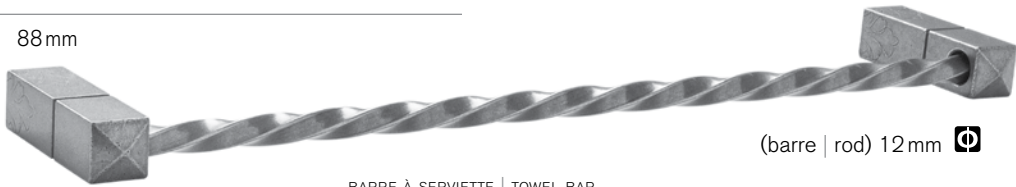

1408
66 × 66 mm

CROCHETS | HOOKS

LONGUEUR × LARGEUR | LENGTH × WIDTH || PROJECTION **P** || DIAMÈTRE | DIAMETER **Φ**

6201

P

18 457 mm 88 mm
24 610 mm
30 762 mm

(barre | rod) 12 mm **Φ**

BARRE À SERVIETTE | TOWEL BAR