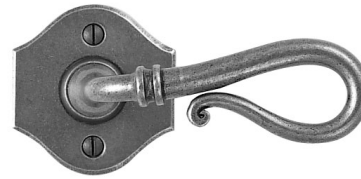

## ROSETTE SETS

TRIM No. 2201

Composition:

Item No.	Description	Length	Width	Projection
1401	rosette	2 <sup>3</sup> / <sub>4</sub> "	2 <sup>3</sup> / <sub>4</sub> "	1/4"
1006	lever handle	5 <sup>1</sup> / <sub>4</sub> "	1 <sup>1</sup> / <sub>8</sub> "	1 <sup>1</sup> / <sub>2</sub> "

TRIM No. 2202

Composition:

Item No.	Description	Length	Width	Projection
1406	rosette	2 <sup>5</sup> / <sub>8</sub> "	2 <sup>1</sup> / <sub>2</sub> "	1/4"
1002	lever handle	4 <sup>3</sup> / <sub>8</sub> "	1/2"	2 <sup>1</sup> / <sub>4</sub> "