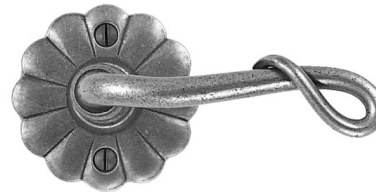

## ROSETTE SETS

TRIM No. 2213

Composition:

Item No.	Description	Length	Width	Projection
1408	rosette	2 <sup>5</sup> / <sub>8</sub> "	2 <sup>5</sup> / <sub>8</sub> "	1/4"
1014	lever handle	5"	1 <sup>3</sup> / <sub>4</sub> "	2 <sup>1</sup> / <sub>8</sub> "

TRIM No. 2214

Composition:

Item No.	Description	Length	Width	Projection
1409	rosette	2 <sup>1</sup> / <sub>2</sub> "	2 <sup>1</sup> / <sub>2</sub> "	1/4"
1011	lever handle	4 <sup>1</sup> / <sub>4</sub> "	1 <sup>1</sup> / <sub>8</sub> "	2 <sup>1</sup> / <sub>2</sub> "